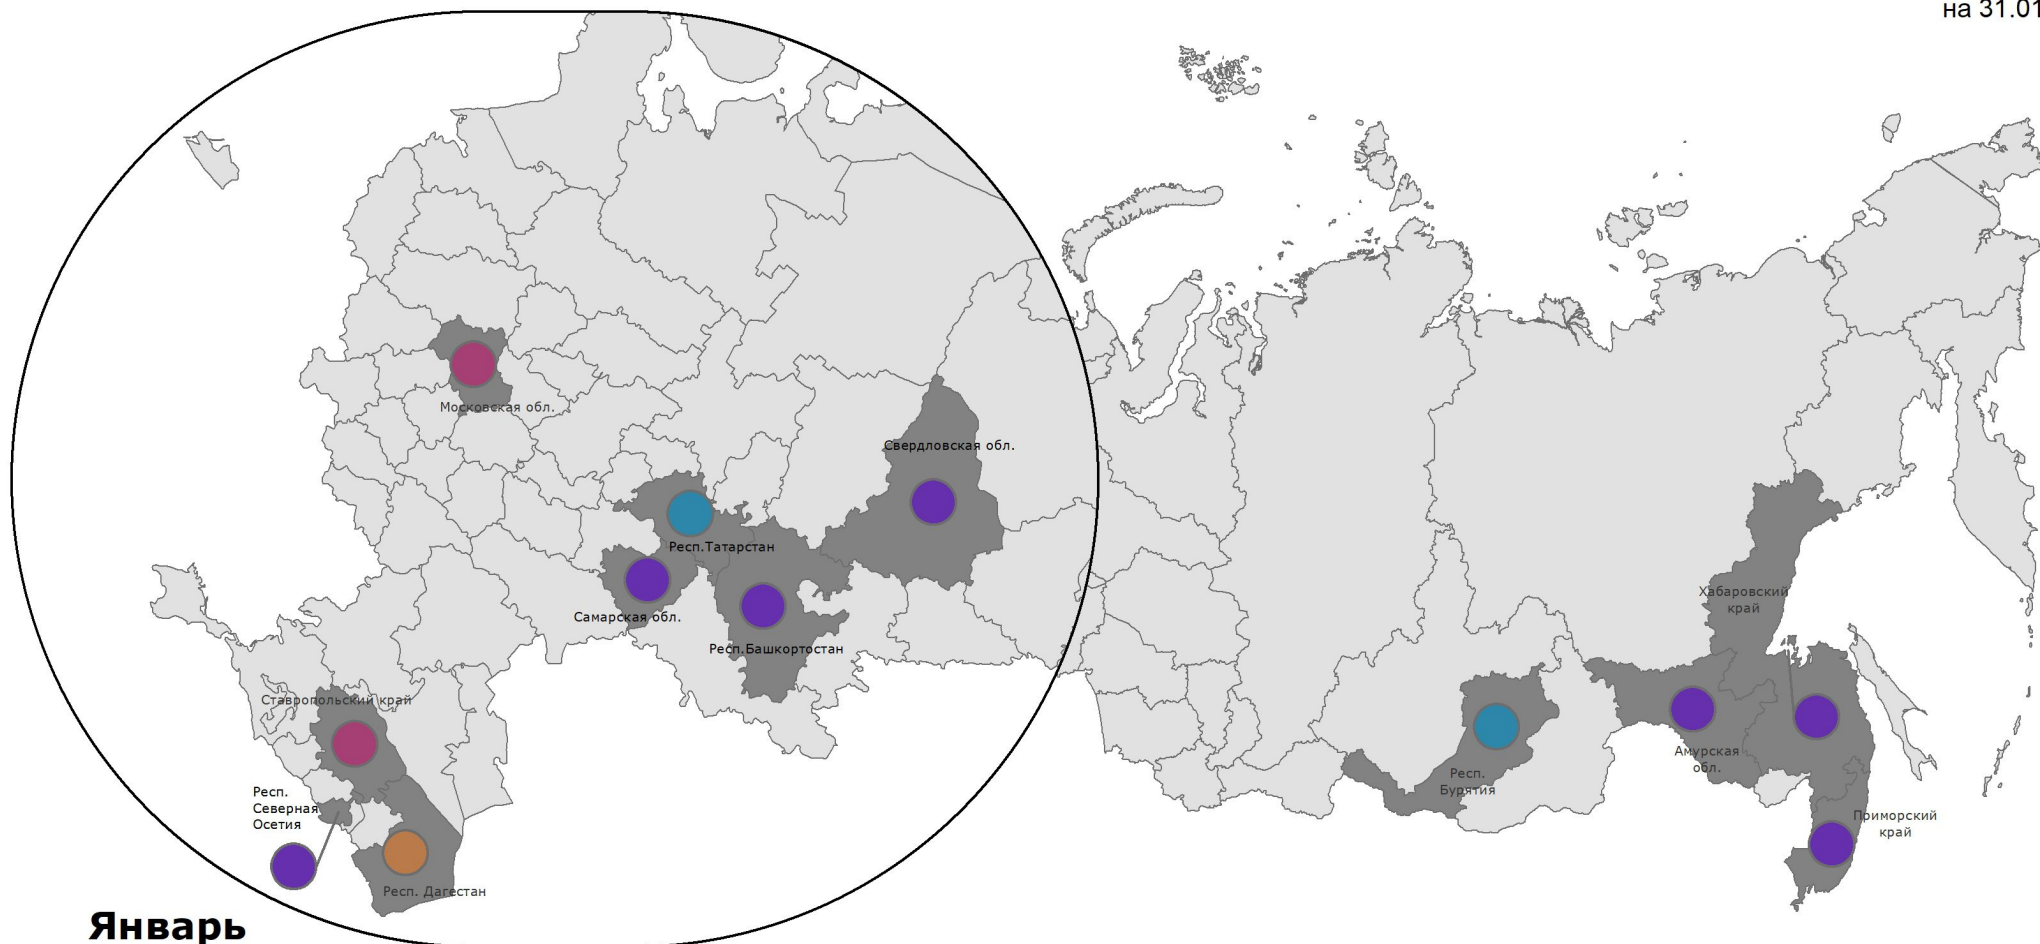

# Эпизоотическая ситуация в Российской Федерации

в 2022 году

на 31.01.2022

**Январь**

**10**

**АЧС**

Амурская обл.  
Приморский край  
Респ. Башкортостан  
Респ. Северная Осетия  
Самарская обл.  
Свердловская обл.  
Хабаровский край

**10**

**зуд**

Респ. Бурятия  
Респ. Татарстан

**1**

**ООК**

Респ. Дагестан

**3**

**Грипп птиц**

Московская обл.  
Ставропольский край

0 345 690 1 380 Km