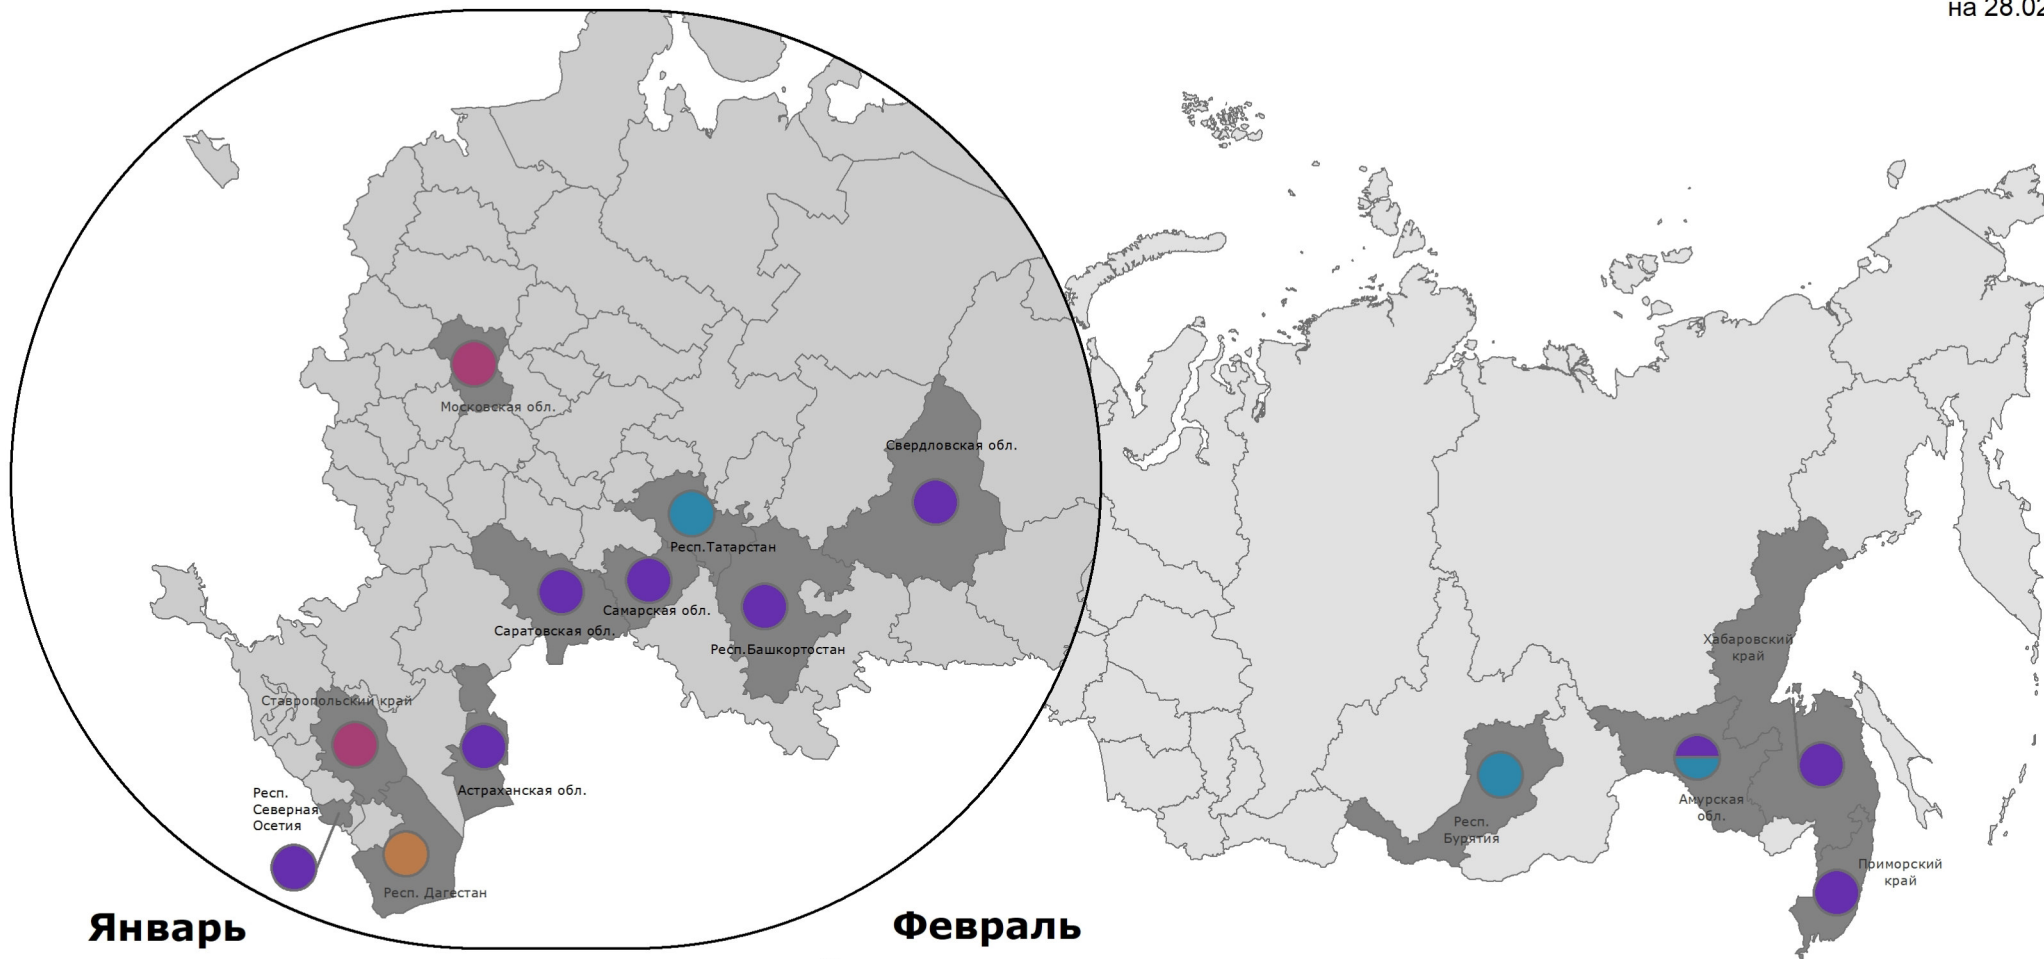

Эпизоотическая ситуация в Российской Федерации

в 2022 году

на 28.02.2022

Январь

- 10 АЧС**
Амурская обл.
Приморский край
Респ. Башкортостан
Респ. Северная Осетия
Самарская обл.
Свердловская обл.
Хабаровский край
- 3 Грипп птиц**
Московская обл.
Ставропольский край

- 10 Зуд**
Респ. Бурятия
Респ. Татарстан
- 1 ООК**
Респ. Дагестан

Февраль

- 2 АЧС**
Астраханская обл.
Саратовская обл.
- 2 Грипп птиц**
Ставропольский край
- 1 Зуд**
Амурская обл.

0 345 690 1 380 Km