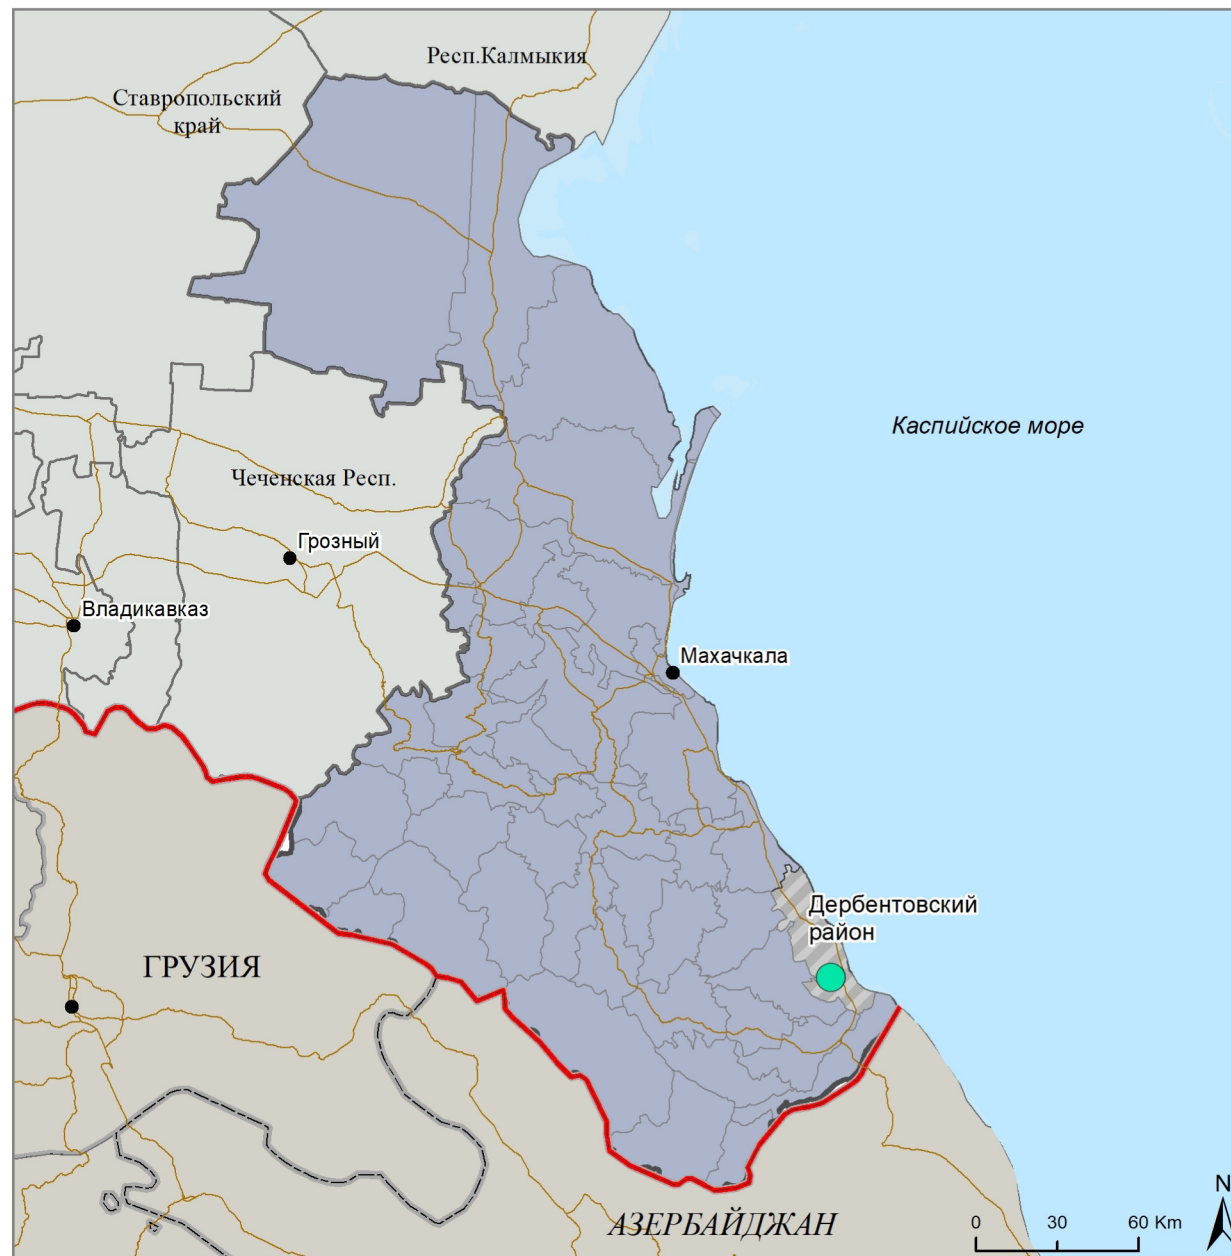

Вспышка оспы овец и коз на территории РФ в 2022 г.

по данным срочных сообщений
ветслужб субъектов РФ
на 30.11.2022

Условные обозначения

- район неблагополучия с нотифицированным в МЭБ очагом в 2022 г.
- главные дороги
- граница РФ
- крупные города

1. с.Дюзлер, КФХ"Гаджизкперова Н.М."
Адрес неблагополучного пункта:
Респ.Дагестан, Дербентовский район