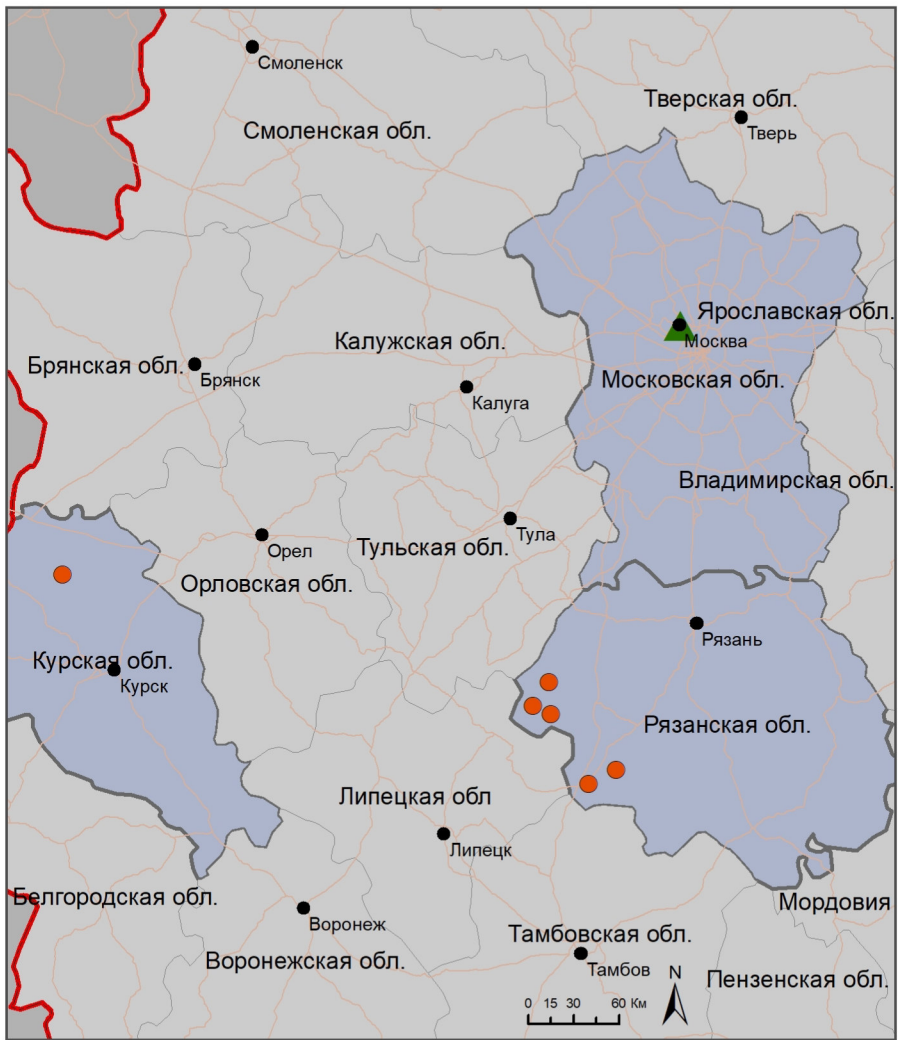

Вспышки гриппа птиц на территории РФ в 2022 г.

ФЕДЕРАЛЬНОЕ НАУЧНО-ИНФОРМАЦИОННО-АНАЛИТИЧЕСКОЕ ЦЕНТРОУПРАВЛЕНИЕ МИЗ
по данным МЭБ
на 29.06.2022

- Условные обозначения**
- ▲ - вспышки гриппа птиц (дикая птица) - 4 н.п.
 - ★ - вспышки гриппа птиц (птицефабрика) - 4 н.п.
 - - вспышки гриппа птиц (домашняя птица) - 6 н.п.
 - - крупные города
 - - главные дороги
 - - граница РФ