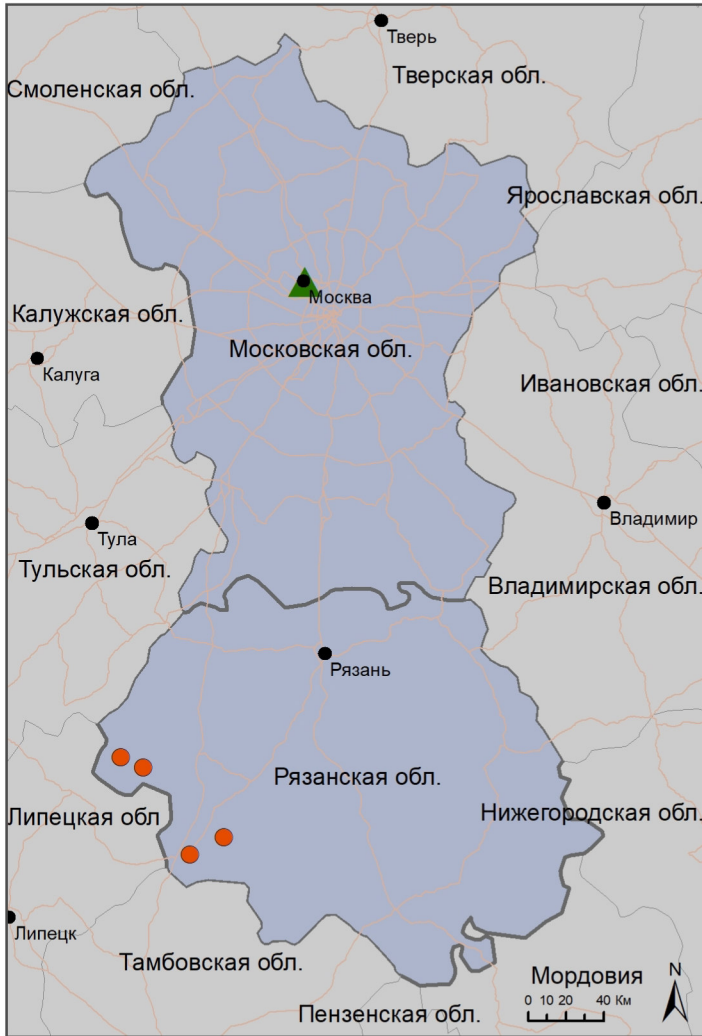

Вспышки гриппа птиц на территории РФ в 2022 г.

Условные обозначения

- ▲ - вспышки гриппа птиц (дикая птица) - 4 н.п.
- ★ - вспышки гриппа птиц (птицефабрика) - 4 н.п.
- - вспышка гриппа птиц (домашняя птица) - 4 н.п.
- - крупные города
- - главные дороги
- - граница РФ