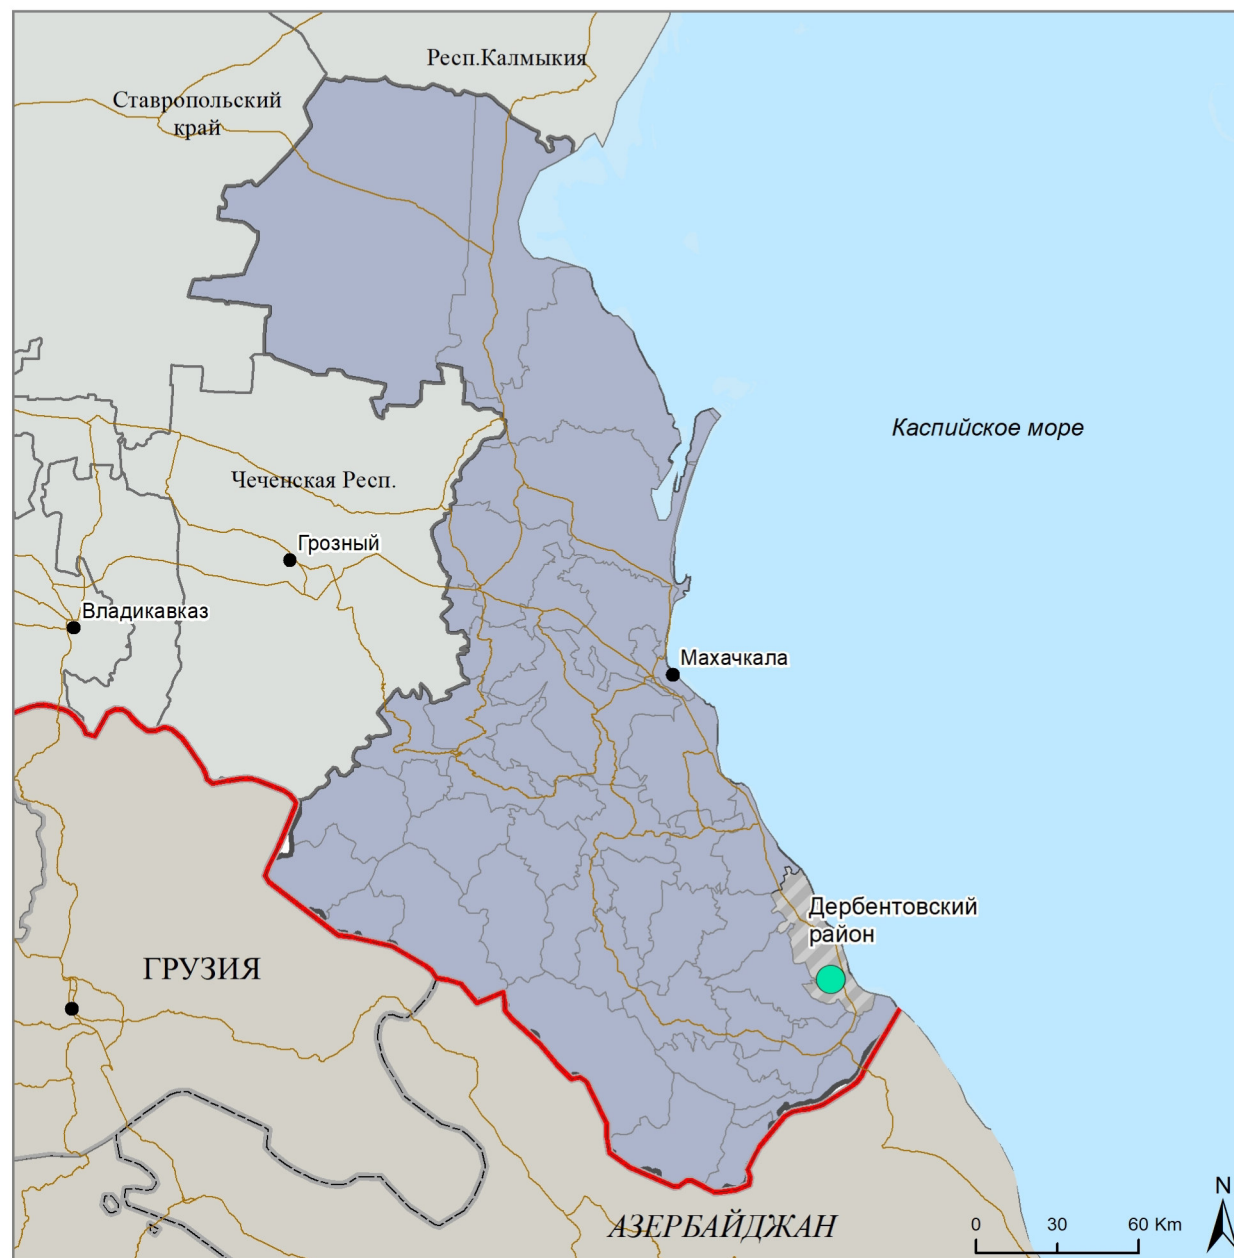

Вспышка оспы овец и коз на территории РФ в 2022 г.

по данным срочных сообщений
ветслужб субъектов РФ
на 22.06.2022

Условные обозначения

- район неблагополучия с нотифицированным в МЭБ очагом в 2022 г.
- главные дороги
- граница РФ
- крупные города

1. с.Дюзлер, КФХ"Гаджизкперова Н.М."
Адрес неблагополучного пункта:
Респ.Дагестан, Дербентовский район