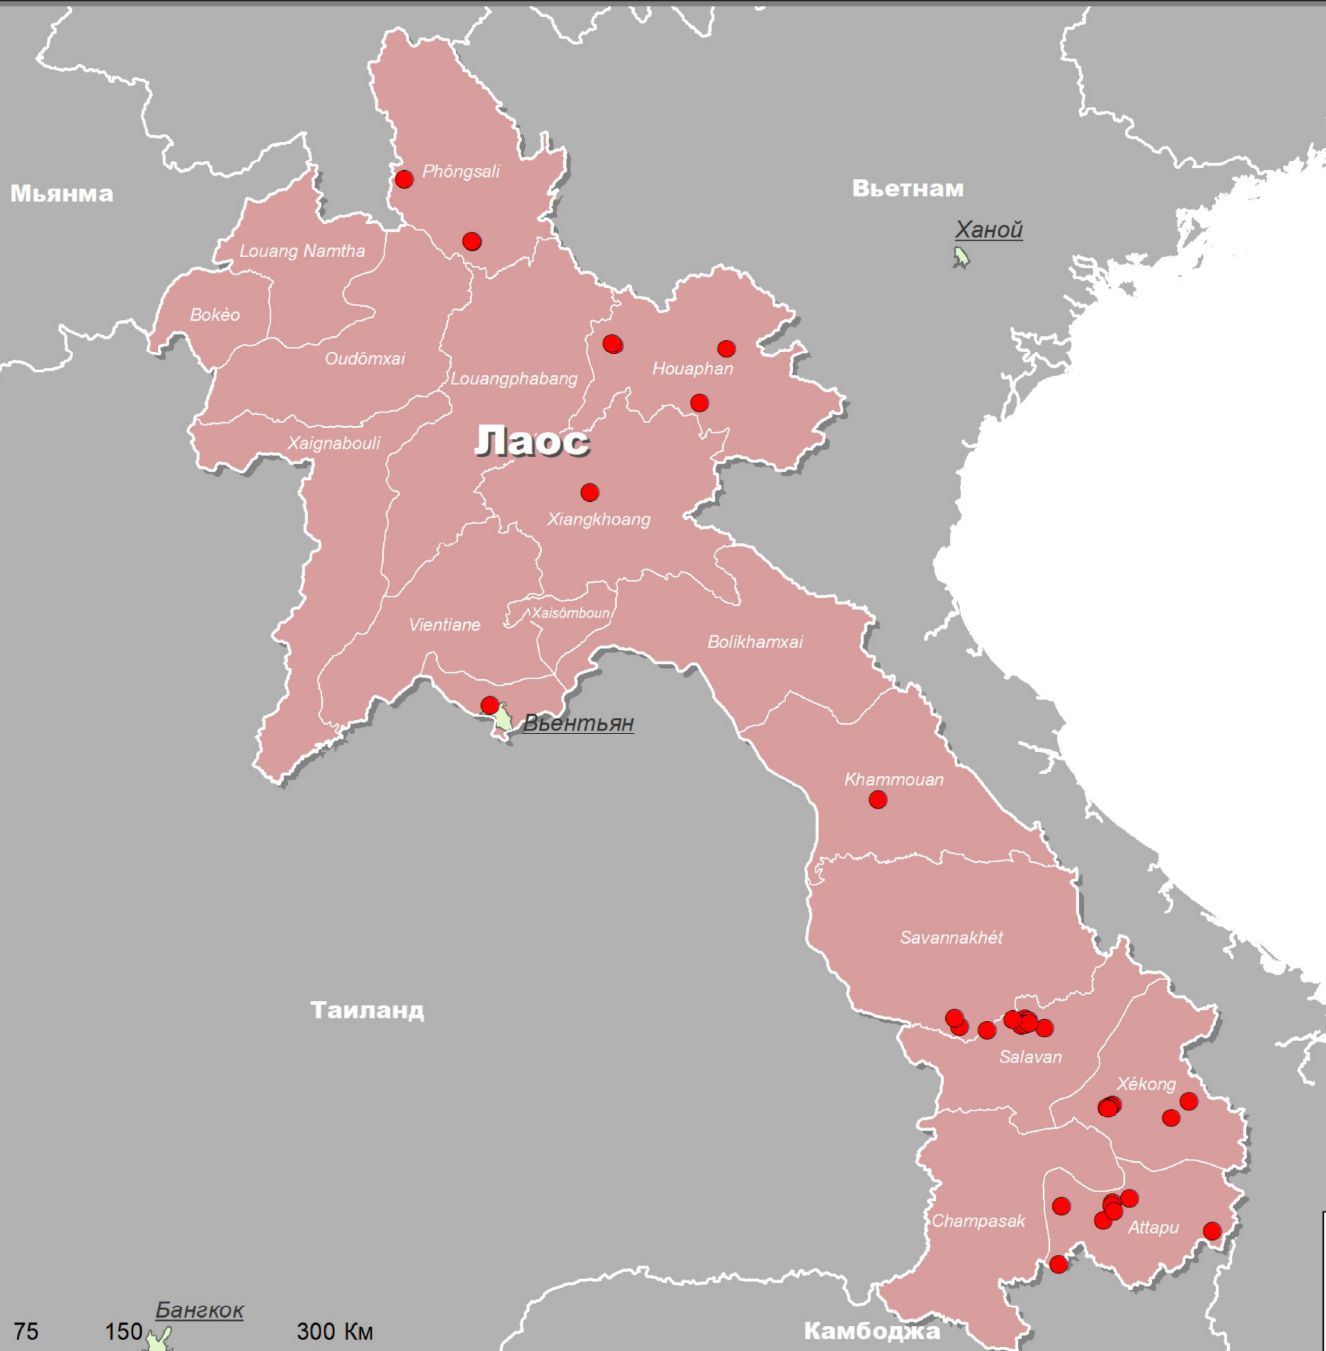

# Эпизоотическая ситуация по АЧС на территории Лаоса

данные МЭБ за 2019 г. на 02.06.2020 (N = 141)

**Условные обозначения:**

- вспышки АЧС в популяции домашних свиней (N = 141)