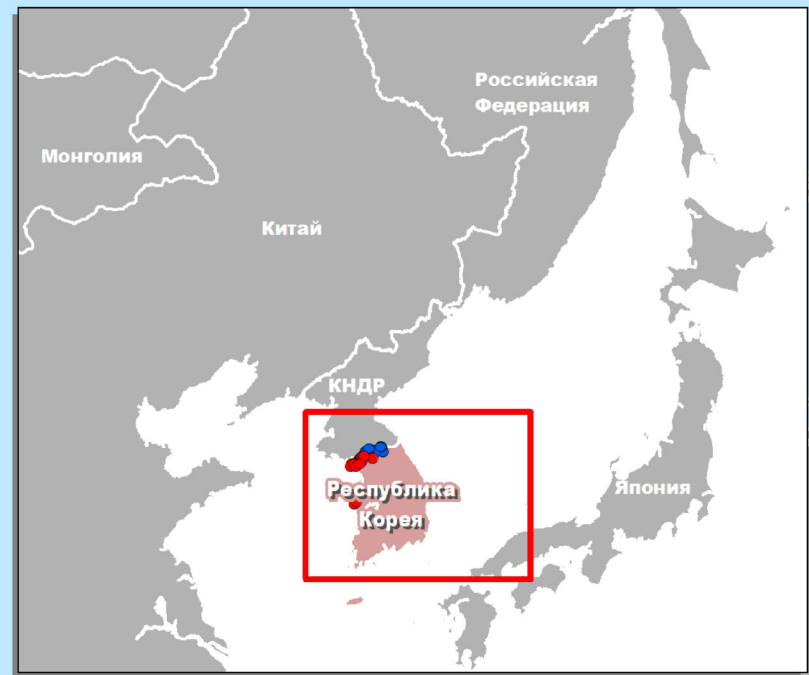

Эпизоотическая ситуация по АЧС на территории Республики Корея данные МЭБ за 2019 - 2020 гг. на 02.06.2020 (N = 635)

Японское / Восточное море

Жёлтое море

Условные обозначения:

- вспышки АЧС в популяции домашних свиней (N = 14)
- вспышки АЧС в популяции диких кабанов (N = 621)

0 25 50 100 км