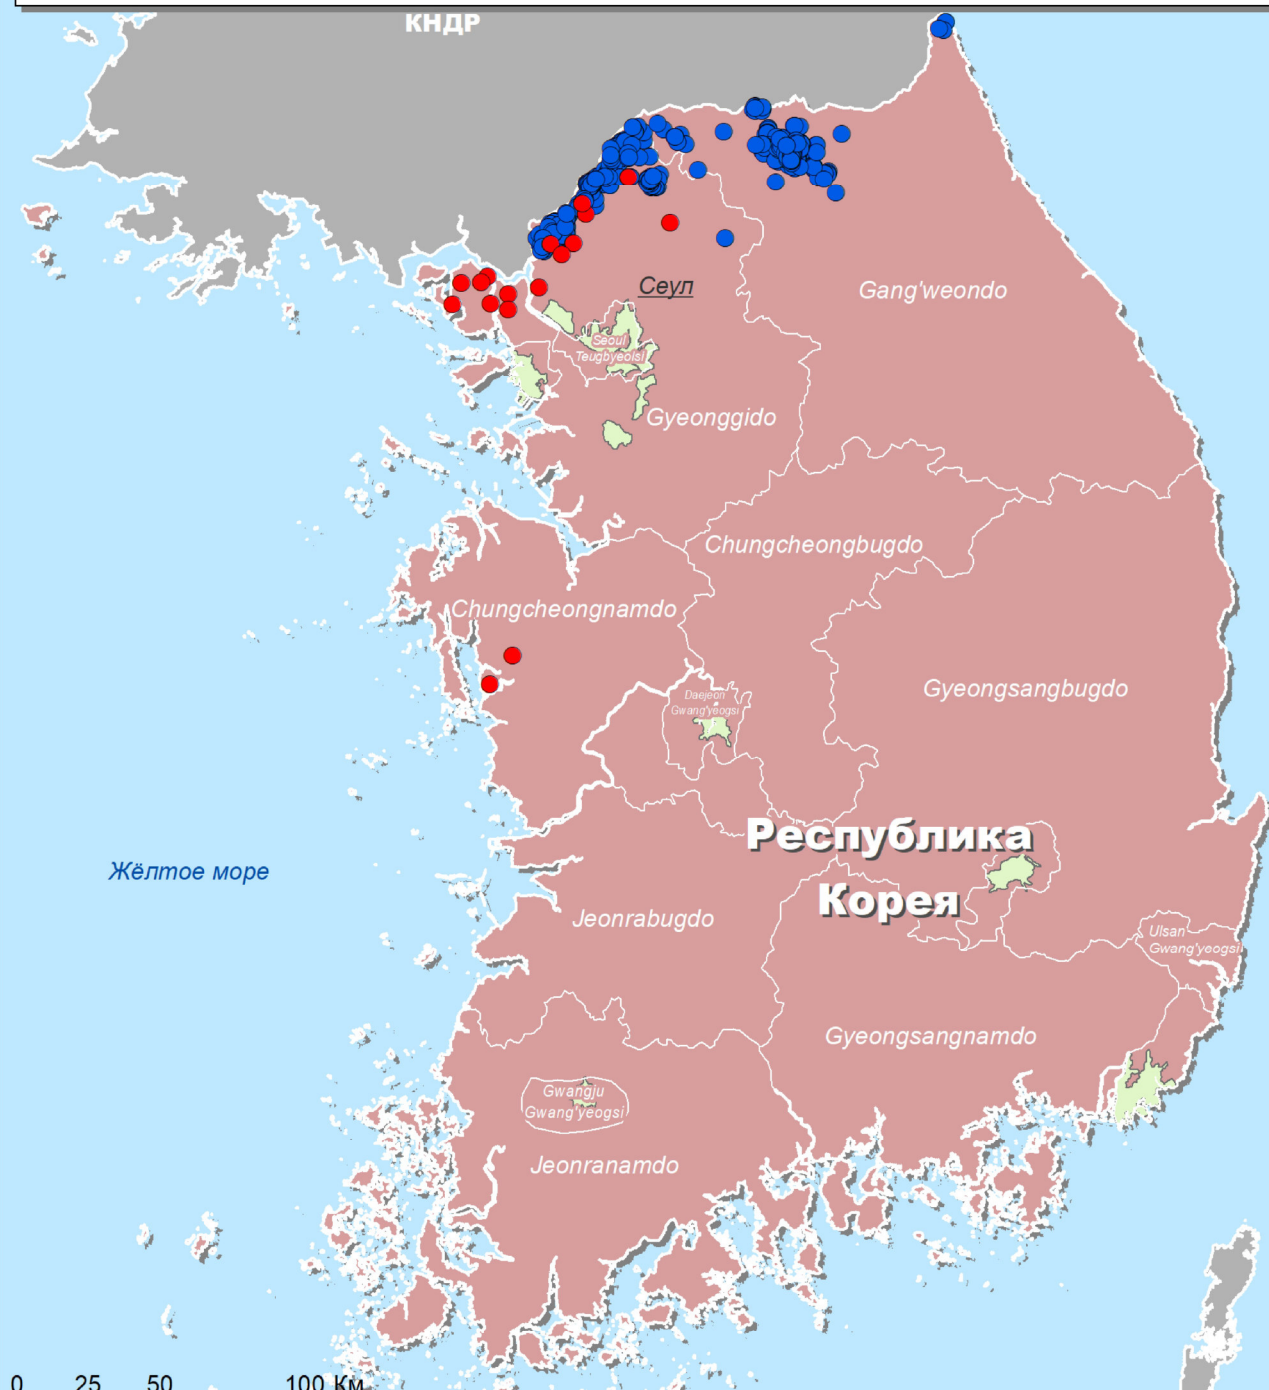

Эпизоотическая ситуация по АЧС на территории Республики Корея данные МЭБ за 2019 - 2020 гг. на 02.06.2020 (N = 635)

Японское / Восточное море

Жёлтое море

Условные обозначения:

- вспышки АЧС в популяции домашних свиней (N = 14)
- вспышки АЧС в популяции диких кабанов (N = 621)

0 25 50 100 км