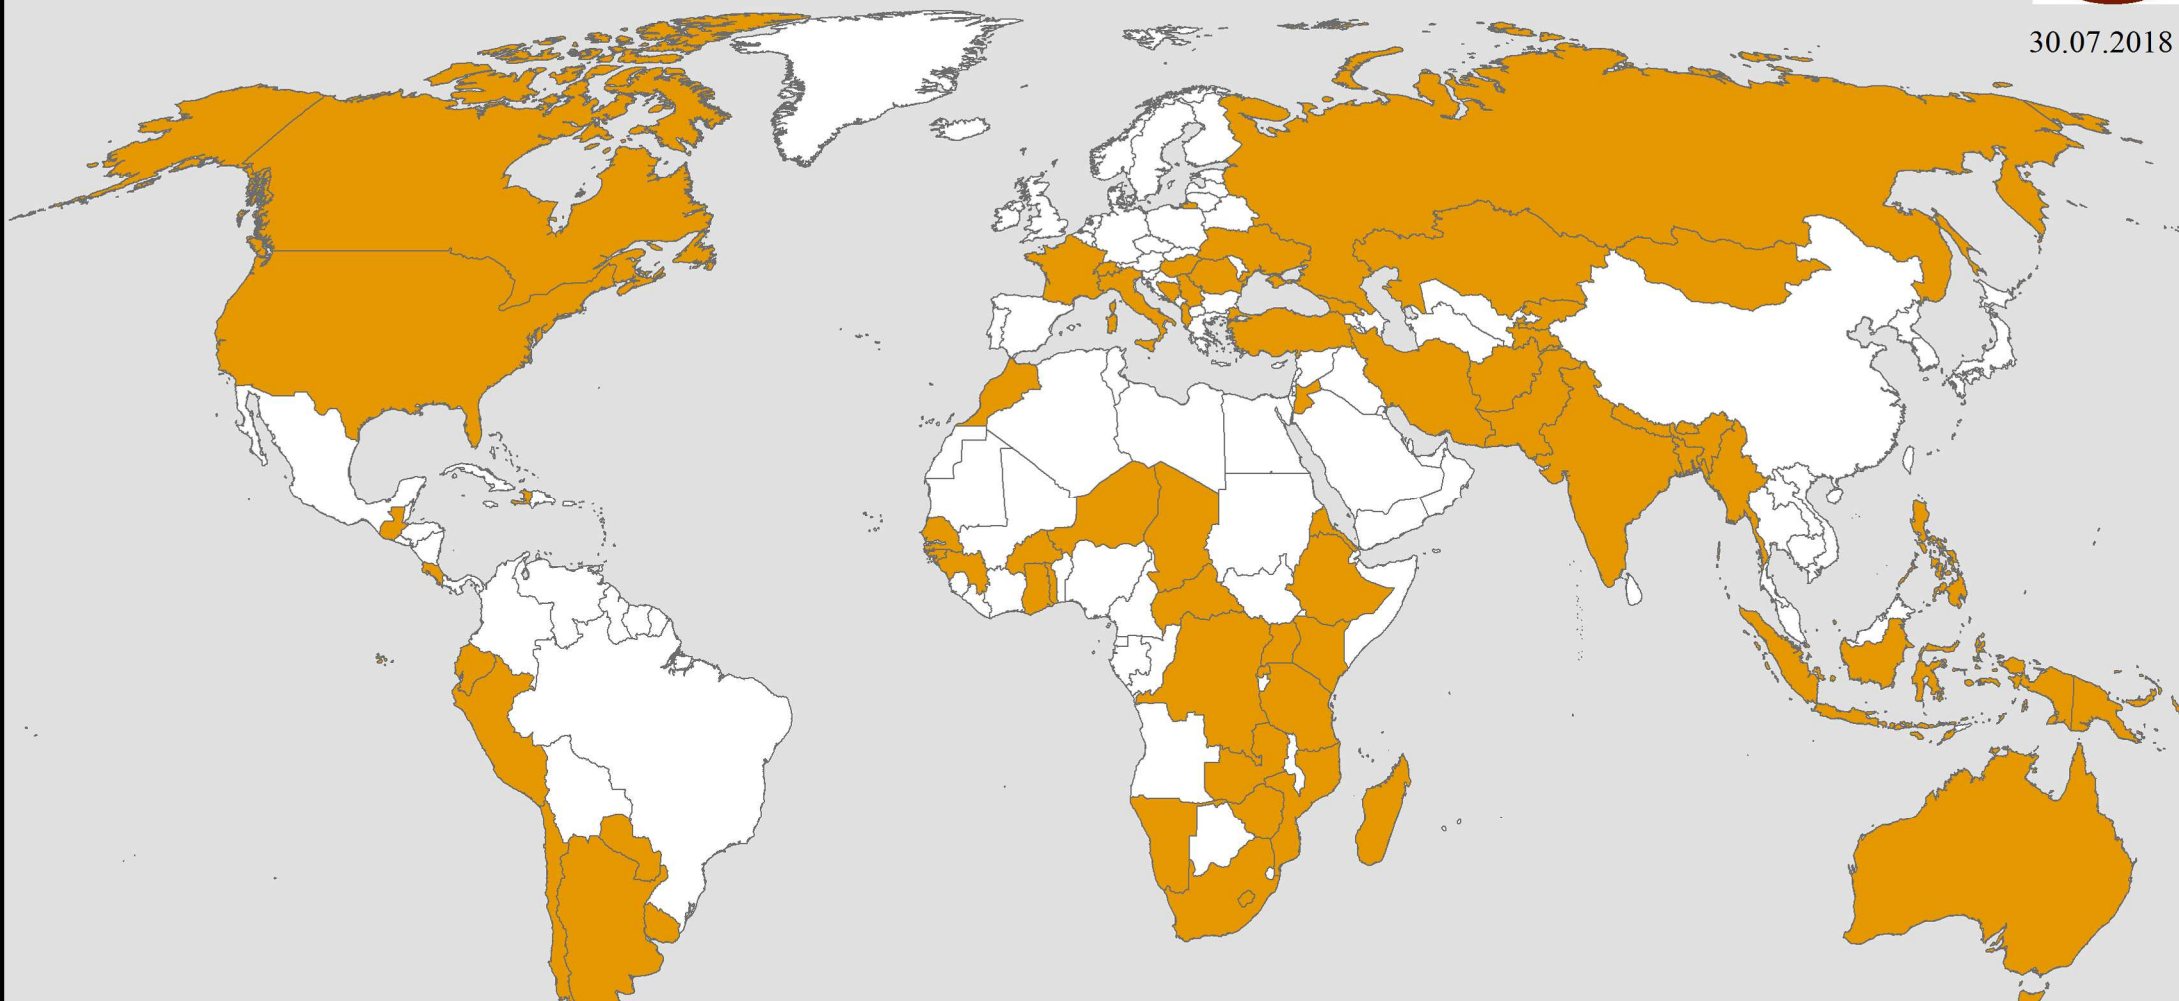

Эпизоотическая ситуация по сибирской язве в мире

(МЭБ, 2017 - 2018 гг.)

30.07.2018

 - неблагополучные страны

- | | | | | | |
|-----------------------------|-----------------------|---------------------|------------------------|---------------------|-------------------|
| 1. Австралия (5) | 11. Гана (11) | 21. Иран (15) | 31. Марокко (2) | 41. Перу (1) | 53. Украина (1) |
| 2. Албания (5) | 12. Гватемала (2) | 22. Италия* (4) | 32. Мозамбик (4) | 42. Россия* (1) | 54. Уругвай (2) |
| 3. Аргентина (4) | 13. Гвинея (28) | 23. Казахстан* (1) | 33. Монголия (9) | 43. Руанда | 55. Филиппины |
| 4. Афганистан (134) | 14. Гвинея-Бисау (20) | 24. Канада | 34. Мьянма* (2) | 44. Румыния (3) | 56. Франция* (6) |
| 5. Бангладеш | 15. Грузия (14) | 25. Кения (23) | 35. Намибия (13) | 45. Сенегал (6) | 57. ЦАР |
| 6. Босния и Герцеговина (1) | 16. Замбия (1) | 26. Конго Д.Р. | 36. Непал (4) | 46. Сербия (1) | 58. Чад |
| 7. Буркина-Фасо (4) | 17. Зимбабве (31) | 27. Коста-Рика | 37. Нигер (32) | 47. США | 59. Чили (1) |
| 8. Бутан (3) | 18. Индия (19) | 28. Кыргызстан* (2) | 38. Пакистан | 48. Таджикистан (2) | 60. Швейцария (1) |
| 9. Венгрия* (2) | 19. Индонезия (2) | 29. Лесото (2) | 39. Папуа-Новая Гвинея | 49. Танзания (4) | 61. Эквадор (28) |
| 10. Гаити (3) | 20. Иордания (13) | 30. Мадагаскар | 40. Парагвай (15) | 50. Того (2) | 62. Эритрея (3) |
| | | | | 51. Турция (114) | 63. Эфиопия (96) |
| | | | | 52. Уганда (2) | 64. ЮАР (19) |

В скобках - количество очагов

* - страны неблагополучные в 2018 г.

N

0 1 100 2 200 4 400 Км