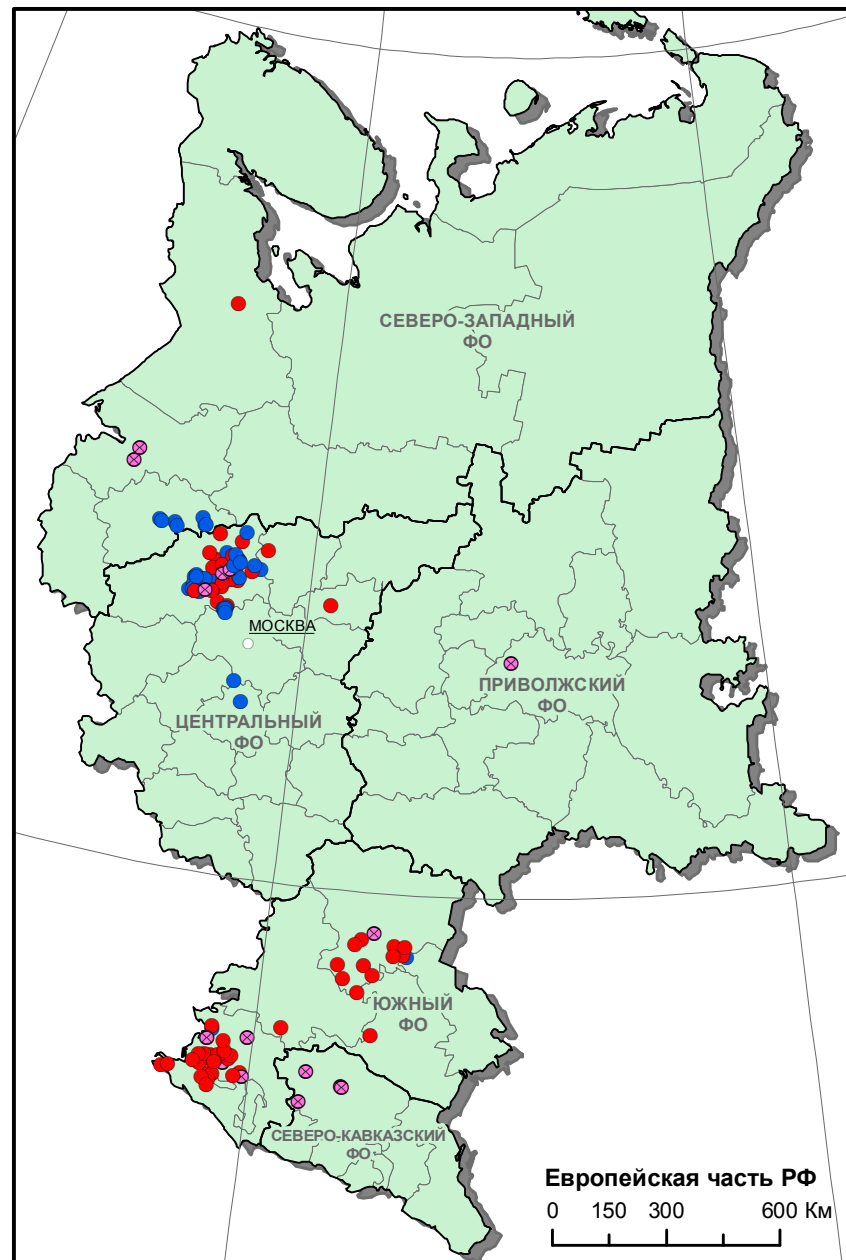

Республика Карелия:

100. г.Сегежа, Сеgezский район

Республика Калмыкия:

101. пос. Верхний Яшкул, Целинный район

Тульская обл.:

102. Рудневское о/х, Ленинский район
103. д.Митино, Заокский район

Новгородская обл.:

Ярославская обл.:

111. д.Солоцково, Некоузский район

Ростовская обл.:

112. СТФ КФХ ИП Казарян, х.Свободный, Целинский район

Ленинградская обл.:

113. г.Тосно, Тосненский район, (инф. объект - ярмарка)
114. г.Кировск, Кировский район (инф. объект)

Респ. Татарстан:

115. г.Казань (инф. объект - УФСИН)

Ставропольский край:

116. с.Кочубеевское, Кочубеевский район (инф. объект - УФСИН)
117. х.Алтухов, Благодарненский район (инф. объект - частное подворье)
118. х.Гремучий, Благодарненский район (инф. объект - скотомогильник)
119. с.Донское, Труновский район (инф. объект - полигон твердых отходов)

Московская обл.:

120. ГК "Завидово", Клинский район

Ивановская обл.:

121. д.Никольское, Ивановский район

- вспышки АЧС среди диких кабанов (N = 45)
- вспышки АЧС среди домашних свиней (N = 61)
- ⊗ инфицированные объекты (N = 15)