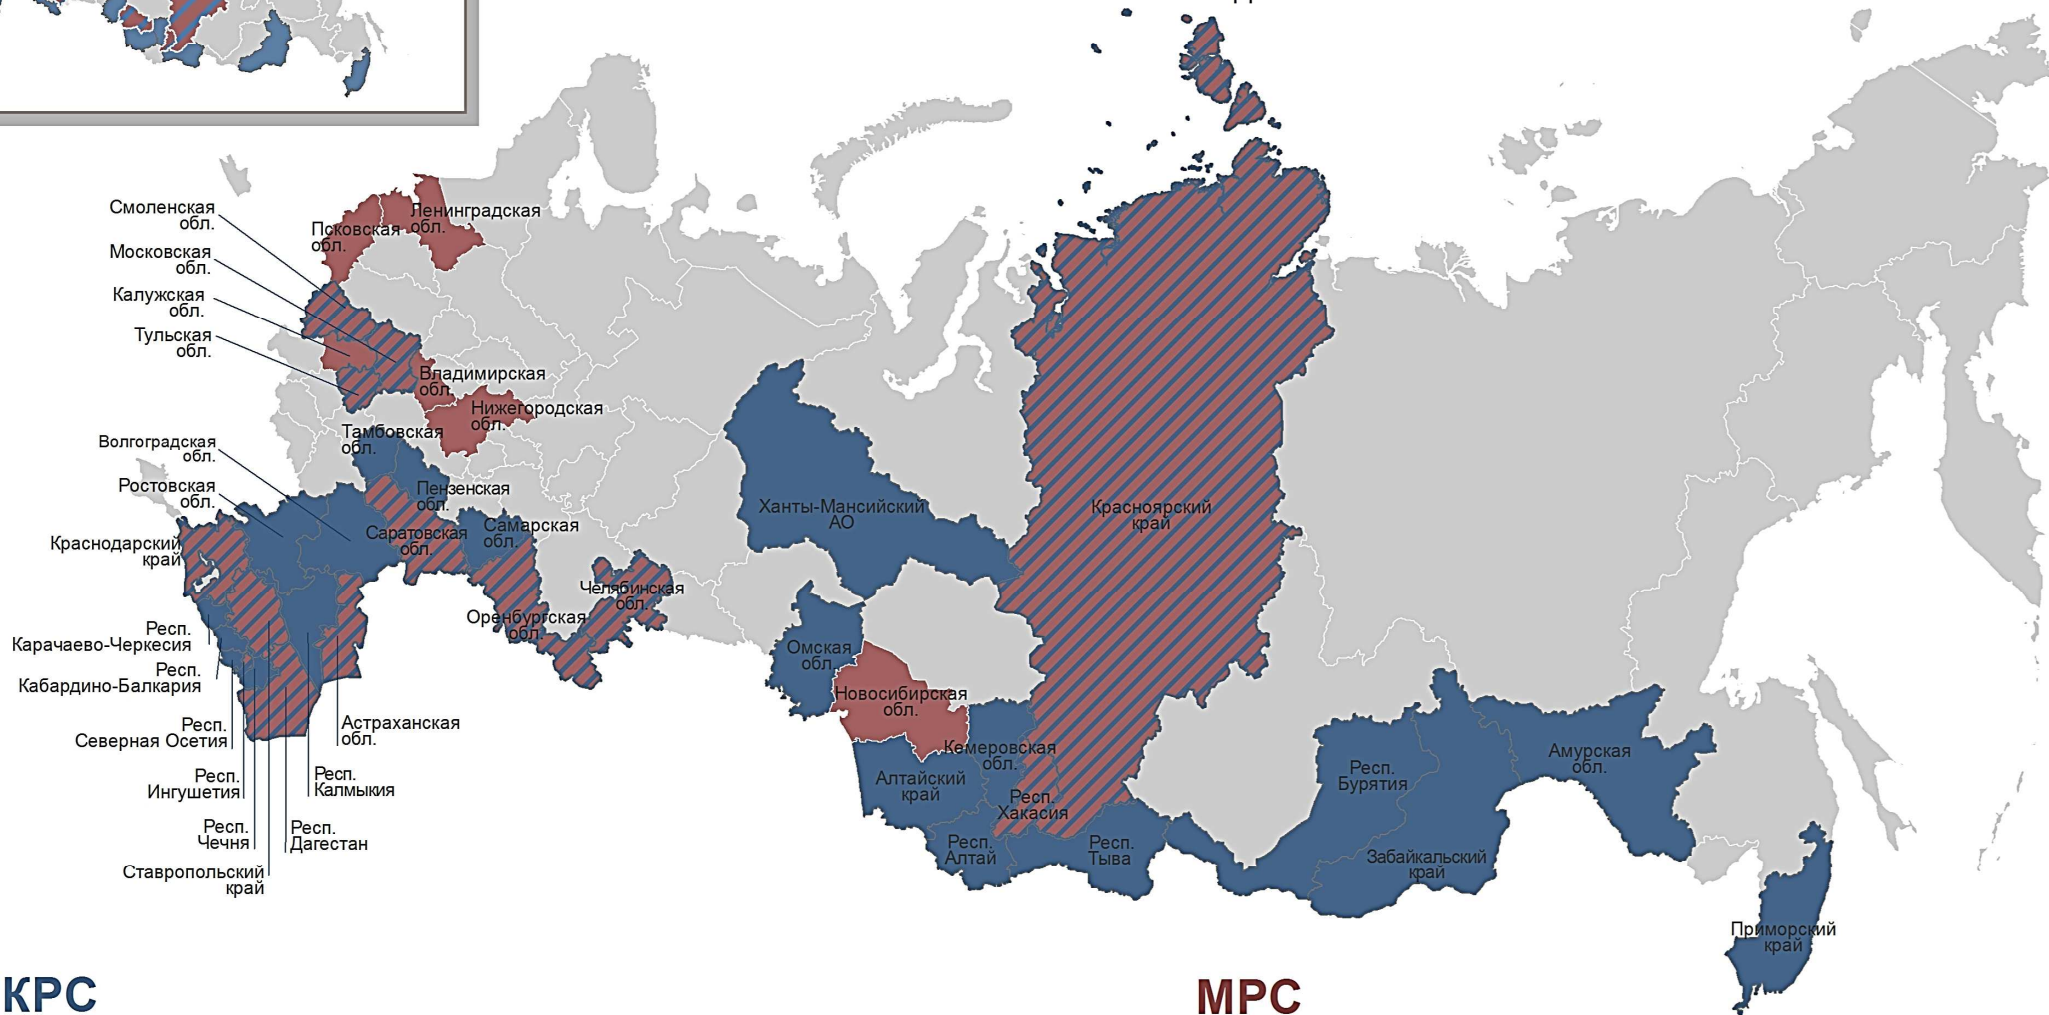

# Неблагополучные регионы РФ по бруцеллезу КРС и МРС

(количество неблагополучных пунктов)

за 2016 год

## МРС

1. Астраханская обл.	6 н.п. (289 забол.)	11. Псковская обл.	1 н.п. (18 забол.)
2. Владимирская обл.	4 н.п. (107 забол.)	12. Респ.Дагестан	2 н.п. (343 забол.)
3. Калужская обл.	1 н.п. (6 забол.)	13. Респ.Ингушетия	2 н.п. (5 забол.)
4. Краснодарский край	5 н.п. (93 забол.)	14. Респ.Хакасия	1 н.п. (1 забол.)
5. Красноярский край	2 н.п. (17 забол.)	15. Саратовская обл.	4 н.п. (134 забол.)
6. Ленинградская обл.	3 н.п. (24 забол.)	16. Смоленская обл.	1 н.п. (2 забол.)
7. Московская обл.	- н.п. (44 забол.)	17. Ставропольский край	1 н.п. (21 забол.)
8. Нижегородская обл.	2 н.п. (18 забол.)	18. Тульская обл.	1 н.п. (24 забол.)
9. Новосибирская обл.	1 н.п. (88 забол.)	19. Челябинская обл.	- н.п. (1 забол.)
10. Оренбургская обл.	- н.п. (31 забол.)		