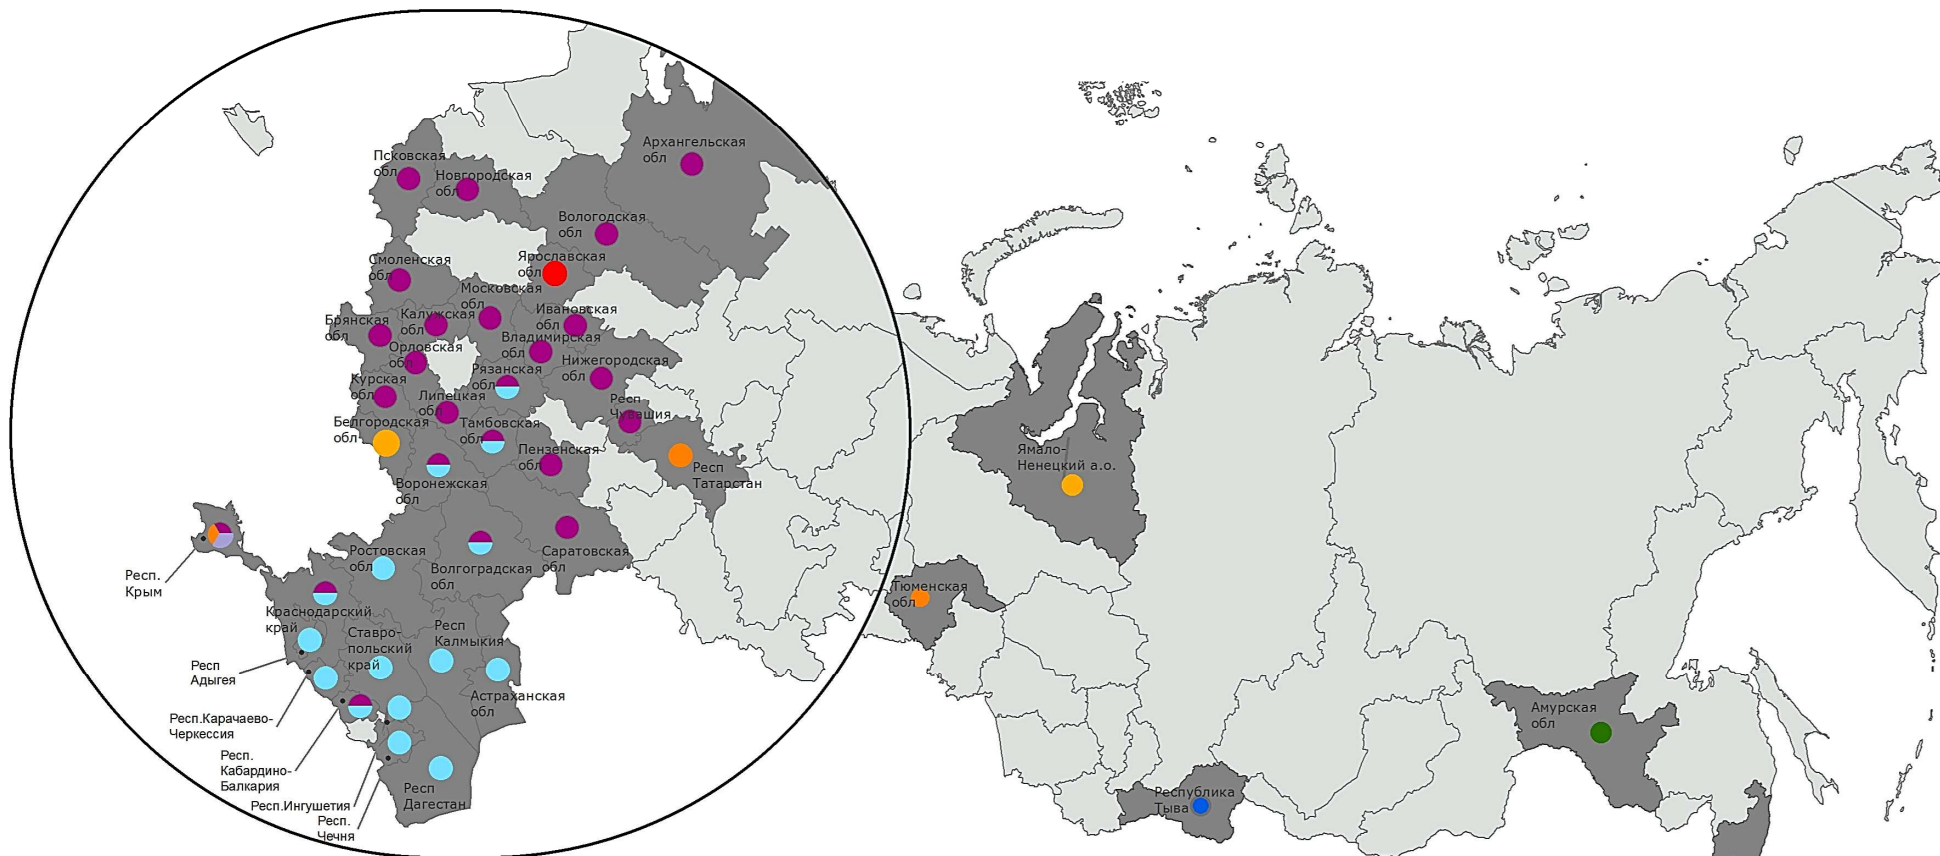

в 2016 году

Январь

- **5 АЧС**
  Новгородская обл.
  Пензенская обл.
  Респ. Крым
  Респ. Кабардино-Балкария

- **1 болезнь Ньюкасла**
  Респ. Крым

- **5 Туберкулез КРС**
  Респ. Крым

Февраль

- **9 АЧС**
  Пензенская обл.
  Респ. Крым
  Рязанская обл.

- **1 КЧС**
  Приморский край

Март

- **1 АЧС**
  Московская обл.

- **8 болезнь Ньюкасла**

- Респ. Крым
- **1 Туберкулез КРС**
  Тюменская обл.

Апрель

- **10 болезнь Ньюкасла**
  Респ. Крым

- **1 Туберкулез КРС**
  Респ. Татарстан

Май

- **7 АЧС**
  Брянская обл.
  Калужская обл.
  Липецкая обл.
  Новгородская обл.
  Орловская обл.
  Рязанская обл.

- **2 Сибирская язва**
  Белгородская обл.

- **6 Нодулярный дерматит**

- Краснодарский край
  Респ. Дагестан

Июнь

- **61 АЧС**
  Владимирская обл.
  Воронежская обл.
  Калужская обл.
  Липецкая обл.
  Московская обл.
  Нижегородская обл.
  Новгородская обл.
  Псковская обл.
  Рязанская обл.
  Саратовская обл.

- **1 Грипп птиц**
  Респ. Тыва

- **3 КЧС**
  Амурская обл.

- **157 Нодулярный дерматит**

- Астраханская обл.
  Респ. Дагестан
  Респ. Калмыкия
  Респ. Чечня
  Ставропольский край

Июль

- **62 АЧС**
  Владимирская обл.
  Волгоградская обл.
  Воронежская обл.
  Курская обл.
  Липецкая обл.
  Нижегородская обл.
  Орловская обл.
  Пензенская обл.
  Рязанская обл.
  Саратовская обл.
  Смоленская обл.
  Тамбовская обл.

- **97 Нодулярный дерматит**

- Астраханская обл.
  Волгоградская обл.
  Краснодарский край
  Респ. Адыгея
  Респ. Ингушетия
  Респ. Калмыкия
  Респ. Карачаево-Черкессия
  Ростовская обл.

- **5 Сибирская язва**

- Ямало-Ненецкий а.о.

Август

- **25 Нодулярный дерматит**

- Волгоградская обл.
  Воронежская обл.
  Краснодарский край
  Респ. Кабардино-Балкария
  Респ. Калмыкия
  Респ. Карачаево-Черкессия
  Ставропольский край
  Тамбовская область

- **54 АЧС**

- Брянская обл.
  Владимирская обл.
  Волгоградская обл.
  Воронежская обл.
  Ивановская обл.
  Краснодарский край
  Курская обл.
  Липецкая обл.
  Нижегородская обл.
  Псковская обл.
  Респ. Чувашия
  Рязанская обл.
  Саратовская обл.

- **10 Оспа овец и коз**
  Ярославская обл.

Сентябрь

- **4 Нодулярный дерматит**
  Респ. Карачаево-Черкессия
  Рязанская обл.

- **55 АЧС**

- Архангельская обл.
  Владимирская обл.
  Волгоградская обл.
  Вологодская обл.
  Воронежская обл.
  Краснодарский край
  Липецкая обл.
  Псковская обл.
  Саратовская обл.
  Смоленская обл.

- **4 Оспа овец и коз**
  Ярославская обл.

- **3 болезнь Ньюкасла**
  Респ. Крым